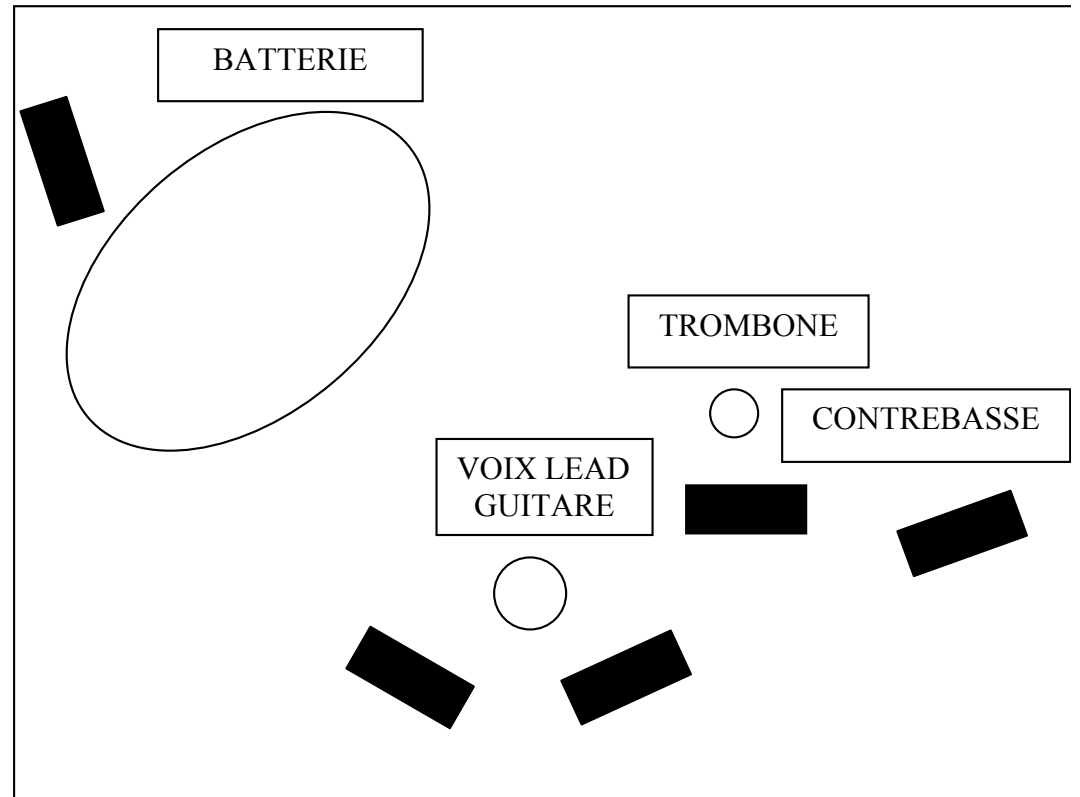

MONSIEUR CHOUF QUARTET

PATCH

N°	instrument	micro	trait
1	Grosse caisse	B 91	
2	Caisse claire	535	comp
3	Tom médium	E 604	
4	Tom high	E 604	
5	OH jardin	451	
6	OH cour	451	
7	Contrebasse	DI	comp
8	Trombone	SM 57	comp
9	Guitare clas	DI	comp
10	Guitare élec	SM 57	
11	Voix guitare	SM 58	comp

SCENE

Contact : 06 61 24 93 91
monsieurchouf@hotmail.fr