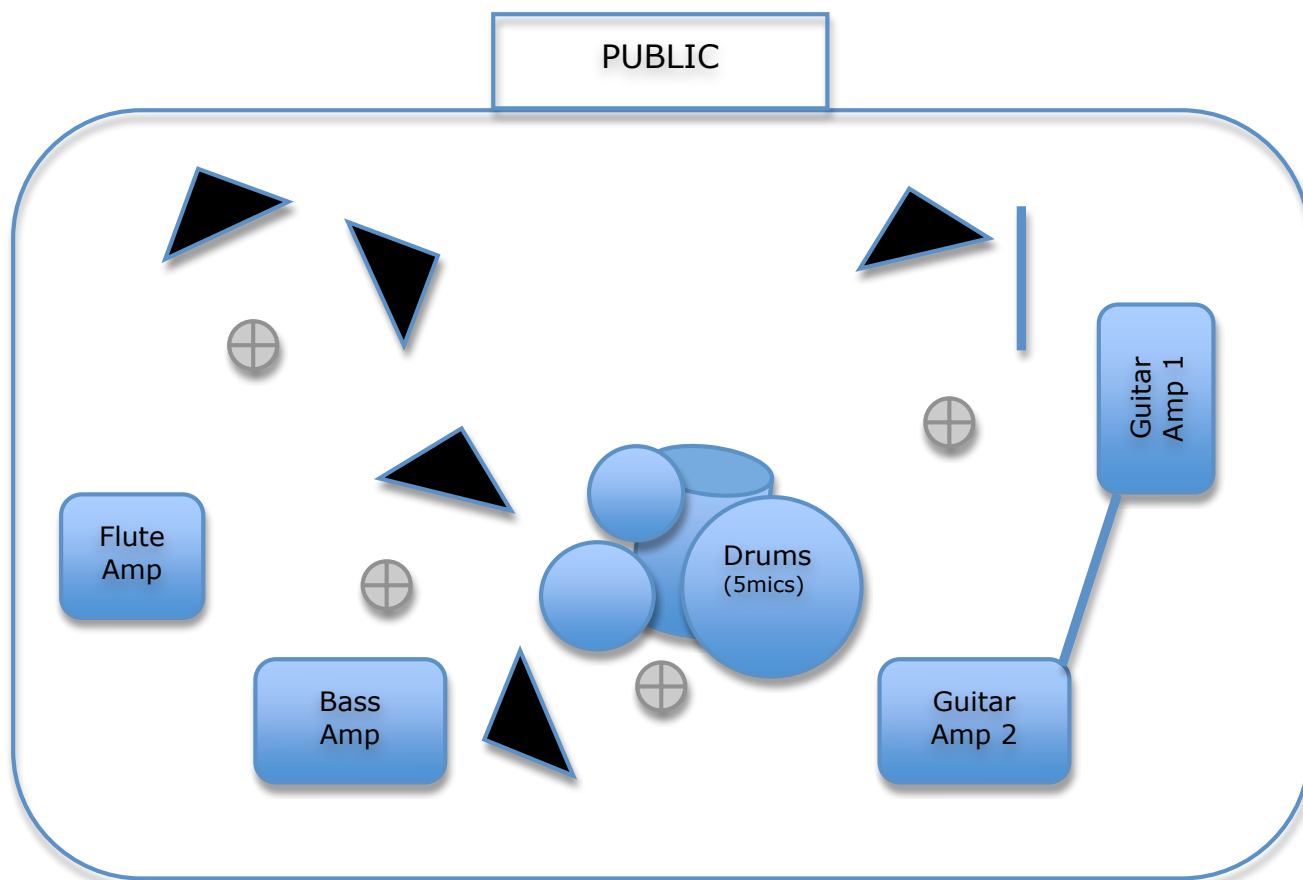

INSIDE OUT // Fiche technique 2009-2010

<p>Mathieu Schneider (Flutes)</p> <p><i>2 monitors</i></p> <p>3 XLR</p>	<p>Popol Lavanchy (Double Bass)</p> <p><i>1 monitor</i></p> <p>1 XLR</p>	<p>Alain Tissot (Drums)</p> <p><i>1 monitor</i></p> <p>Jazz Drumset : BD 18" + ped SN 13" TT 10", 15" HH ped 3 cymb stands 1 drum stool</p> <p>1 Mic BD (D112) 1 Mic SN (SM58) 1 Mic HH (cond.) 2 Mics OH cond.)</p>	<p>Serge Kottelat (Guitar)</p> <p><i>1 monitor</i></p> <p>2 Mics (SM57) 1 Mic Announce (SM58)</p>
--	---	---	--